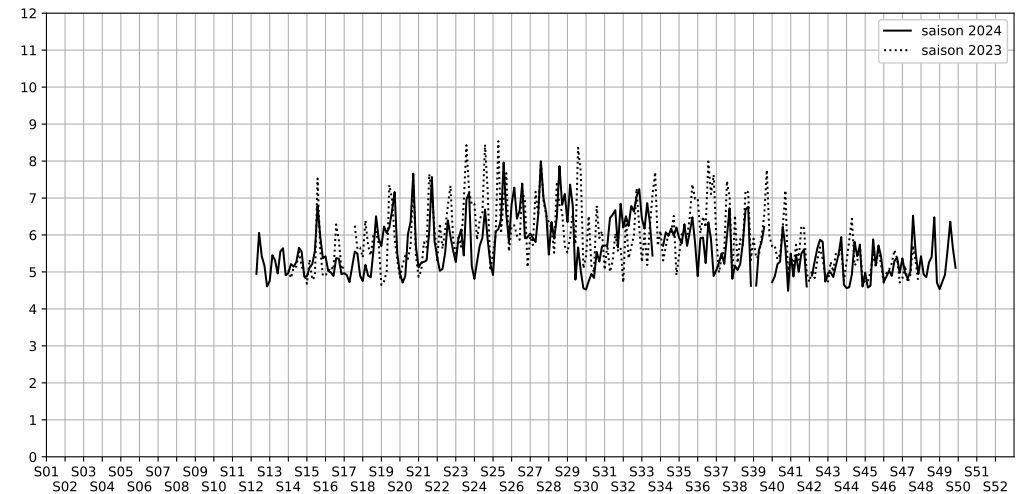

Indice Harmonica Nuit [22h-06h]
Comparaison avec saison précédente à jour équivalent