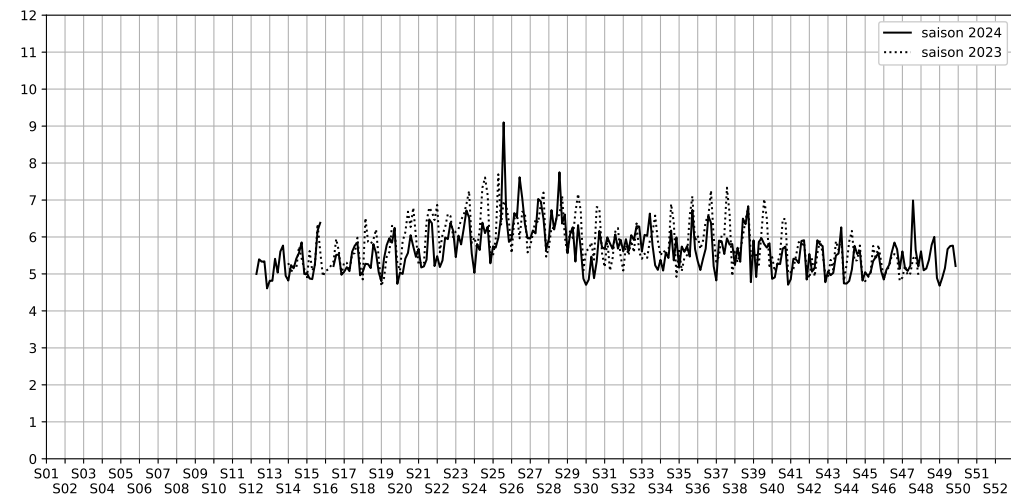

Indice Harmonica Nuit [22h-06h]
Comparaison avec saison précédente à jour équivalent