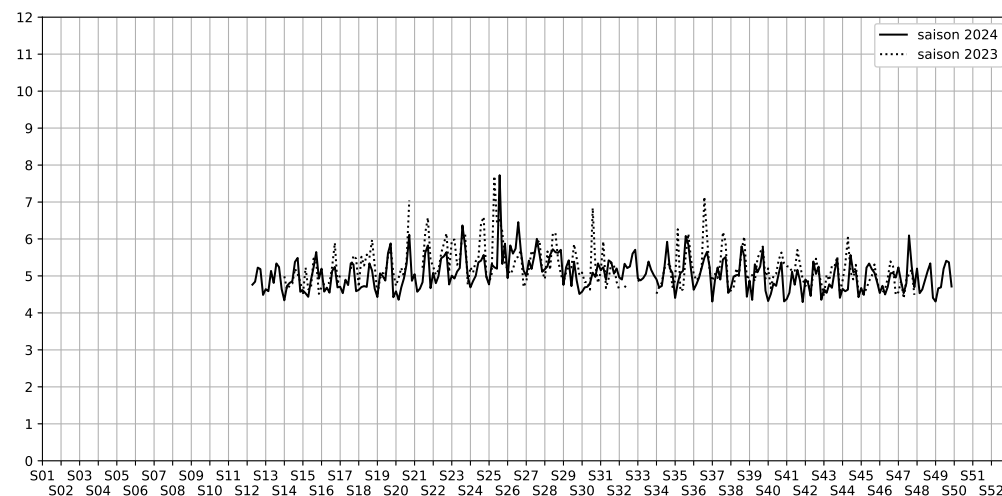

Indice Harmonica Nuit [22h-06h]
Comparaison avec saison précédente à jour équivalent