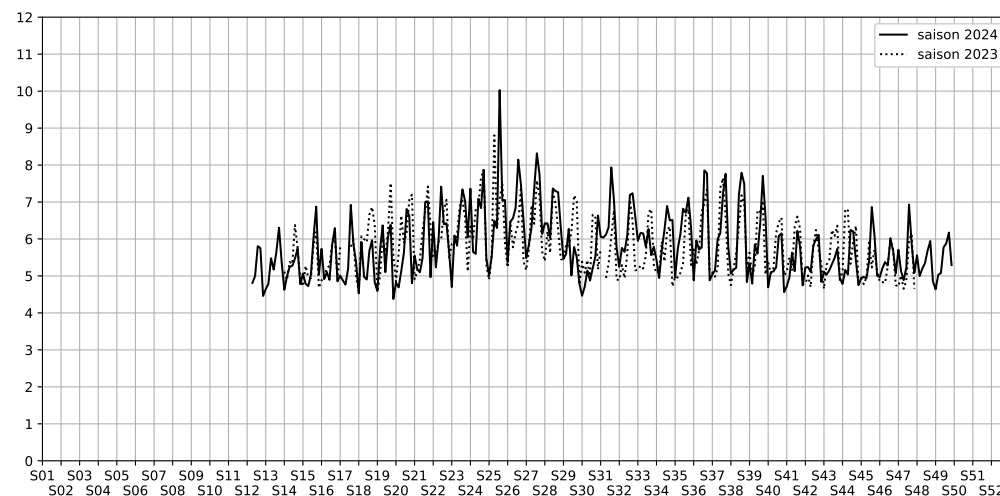

Indice Harmonica Nuit [22h-06h]
Comparaison avec saison précédente à jour équivalent