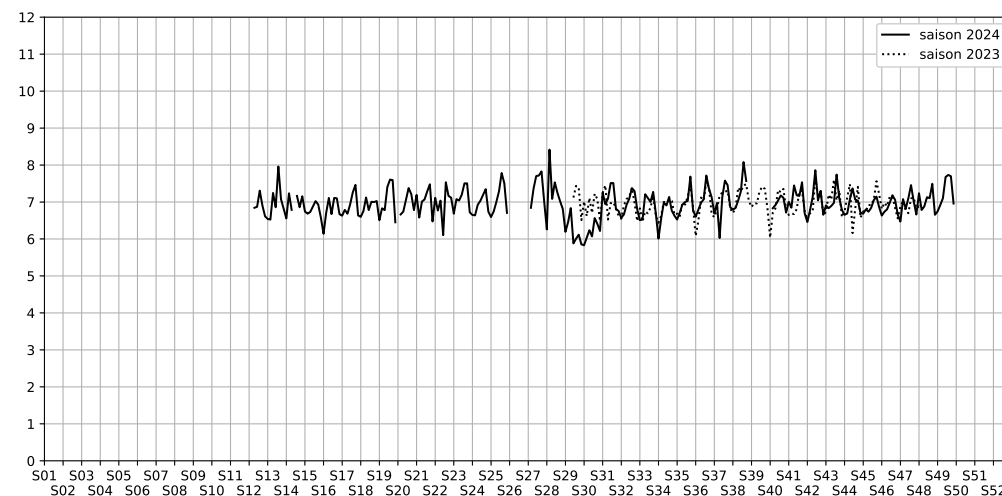

Indice Harmonica Nuit [22h-06h]
Comparaison avec saison précédente à jour équivalent