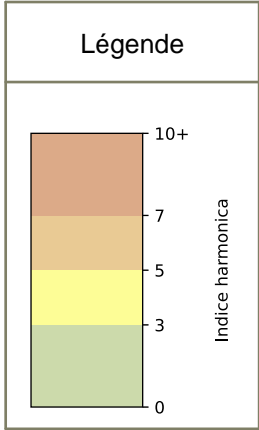

SYNTHÈSE DES SITES SUR LA SEMAINE
Par Indice Harmonica nocturne [22h-06h] décroissant

	Nuit du lundi 02/12/2024 au mardi 03/12/2024	Nuit du mardi 03/12/2024 au mercredi 04/12/2024	Nuit du mercredi 04/12/2024 au jeudi 05/12/2024	Nuit du jeudi 05/12/2024 au vendredi 06/12/2024	Nuit du vendredi 06/12/2024 au samedi 07/12/2024	Nuit du samedi 07/12/2024 au dimanche 08/12/2024	Nuit du dimanche 08/12/2024 au lundi 09/12/2024
1	BERCY (6,7)	BERCY (6,9)	BERCY (7,1)	BERCY (7,7)	BERCY (7,7)	BERCY (7,7)	BERCY (7,0)
2	GARE (6) (4,9)	GARE (3) (5,0)	GARE (1) (5,2)	GARE (3) (5,8)	GARE (5) (6,4)	GARE (3) (6,2)	GARE (3) (5,3)
3	GARE (1) (4,7)	GARE (4) (4,9)	GARE (4) (5,2)	GARE (1) (5,7)	GARE (1) (6,0)	GARE (6) (6,2)	GARE (6) (5,3)
4	GARE (4) (4,7)	GARE (6) (4,9)	GARE (6) (5,2)	GARE (4) (5,7)	GARE (3) (5,9)	GARE (1) (5,8)	GARE (4) (5,2)
5	GARE (3) (4,6)	GARE (1) (4,8)	GARE (3) (5,1)	GARE (6) (5,7)	GARE (4) (5,8)	GARE (4) (5,8)	GARE (1) (5,1)
6	GARE (5) (4,5)	GARE (2) (4,7)	GARE (5) (4,9)	GARE (5) (5,6)	GARE (6) (5,8)	GARE (5) (5,6)	GARE (5) (5,1)
7	GARE (2) (4,3)	GARE (5) (4,7)	GARE (2) (4,7)	GARE (2) (5,2)	GARE (2) (5,4)	GARE (2) (5,4)	GARE (2) (4,7)