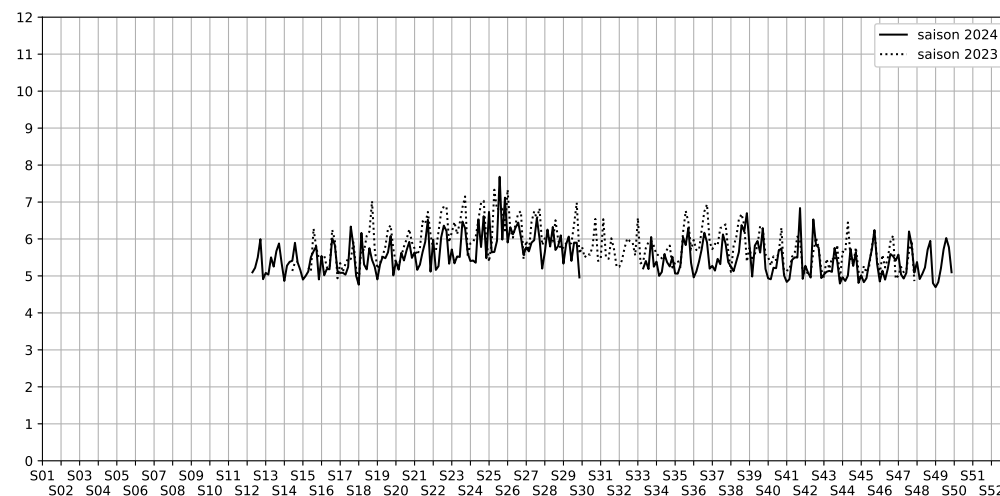

Indice Harmonica Nuit [22h-06h]
Comparaison avec saison précédente à jour équivalent