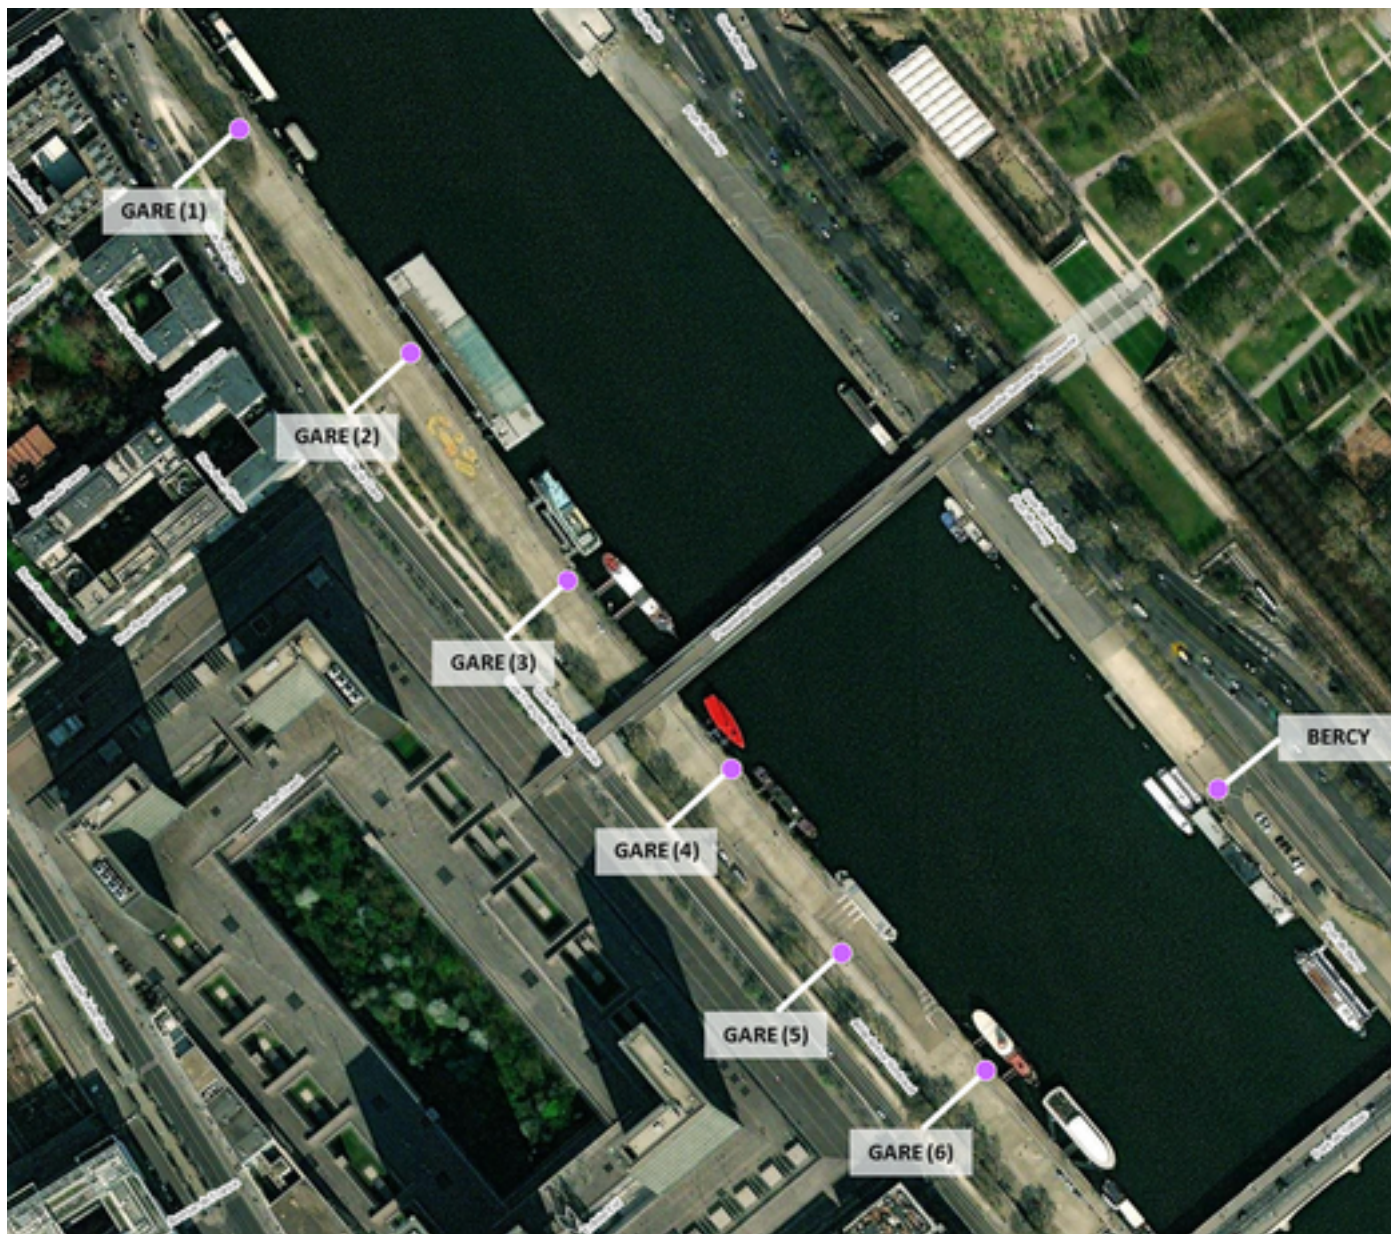

Capteurs méduse PORTS GARE-BERCY

2024 / sem. 49 (du 02/12/2024 au 08/12/2024)

NB : Chaque capteur est désigné par le nom de la rue dans laquelle il est implanté

Capteurs méduse PORTS GARE-BERCY

2024 / sem. 49 (du 02/12/2024 au 08/12/2024)

SYNTHÈSE DES SITES SUR LA SEMAINE
Par Indice Harmonica nocturne [22h-06h] décroissant

	Nuit du lundi 02/12/2024 au mardi 03/12/2024	Nuit du mardi 03/12/2024 au mercredi 04/12/2024	Nuit du mercredi 04/12/2024 au jeudi 05/12/2024	Nuit du jeudi 05/12/2024 au vendredi 06/12/2024	Nuit du vendredi 06/12/2024 au samedi 07/12/2024	Nuit du samedi 07/12/2024 au dimanche 08/12/2024	Nuit du dimanche 08/12/2024 au lundi 09/12/2024
1	BERCY (6,7)	BERCY (6,9)	BERCY (7,1)	BERCY (7,7)	BERCY (7,7)	BERCY (7,7)	BERCY (7,0)
2	GARE (6) (4,9)	GARE (3) (5,0)	GARE (1) (5,2)	GARE (3) (5,8)	GARE (5) (6,4)	GARE (3) (6,2)	GARE (3) (5,3)
3	GARE (1) (4,7)	GARE (4) (4,9)	GARE (4) (5,2)	GARE (1) (5,7)	GARE (1) (6,0)	GARE (6) (6,2)	GARE (6) (5,3)
4	GARE (4) (4,7)	GARE (6) (4,9)	GARE (6) (5,2)	GARE (4) (5,7)	GARE (3) (5,9)	GARE (1) (5,8)	GARE (4) (5,2)
5	GARE (3) (4,6)	GARE (1) (4,8)	GARE (3) (5,1)	GARE (6) (5,7)	GARE (4) (5,8)	GARE (4) (5,8)	GARE (1) (5,1)
6	GARE (5) (4,5)	GARE (2) (4,7)	GARE (5) (4,9)	GARE (5) (5,6)	GARE (6) (5,8)	GARE (5) (5,6)	GARE (5) (5,1)
7	GARE (2) (4,3)	GARE (5) (4,7)	GARE (2) (4,7)	GARE (2) (5,2)	GARE (2) (5,4)	GARE (2) (5,4)	GARE (2) (4,7)